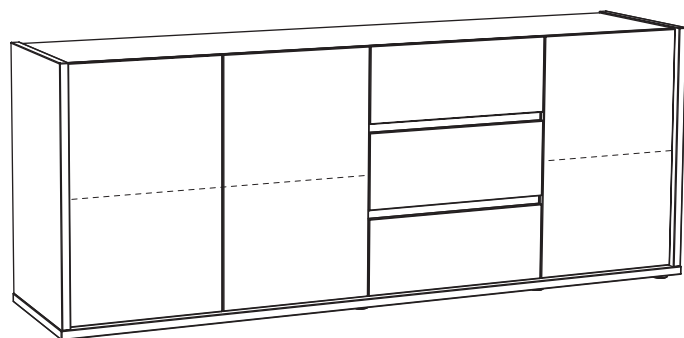

# Mambo

**TAF17** 170 x 74 x 95 cm  
**TAF20** 200 x 74 x 95 cm

**SAL** 135 x 40 x 68 cm

**TV** 170 x 58 x 51 cm

**BK** 107 x 172 x 51 cm

**DR17** 170 x 86 x 51 cm

**DR22** 220 x 86 x 51 cm