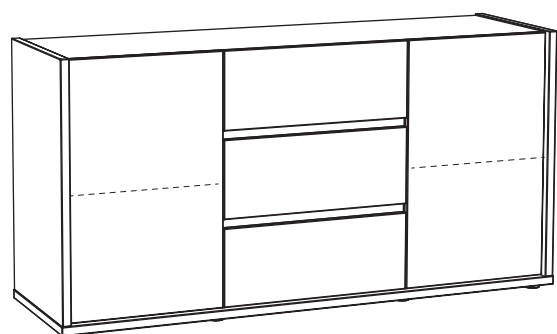

# Mambo

**TAF17** 170 x 74 x 95 cm  
**TAF20** 200 x 74 x 95 cm

**SAL** 135 x 40 x 68 cm

**TV** 170 x 58 x 51 cm

**BK** 107 x 172 x 51 cm

**DR17** 170 x 86 x 51 cm

**DR22** 220 x 86 x 51 cm